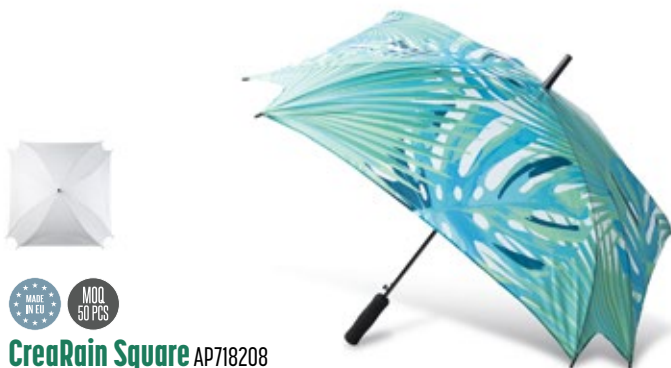

CreaRain Square AP718208

Egyediesíthető, szögletes formájú automata esernyő, fém nyéllel, üvegszálás vázzal, EVA fogantyúval. 190T pongee. Szublimációs emblémázással. Minimális rendelési mennyiség: 50 db.

Méret: 850×850×830 mm **Emblémázás:** FP-SU(FC)

12 191 Ft